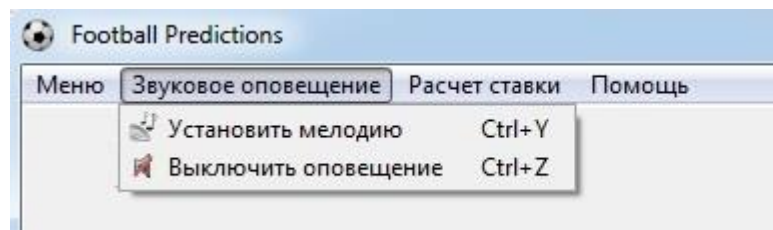

Пункт «Включить автозапуск» дает возможность запускать приложение автоматически при запуске системы Windows. Если автозапуск будет, включен, то пункт подменю «Включить автозапуск» изменится на «Выключить автозапуск» соответственно для выключения автозапуска.

Пункт «Выход» предназначен для завершения программы.

2). Во второй вкладке «Звуковое оповещение» находятся два пункта подменю:

- Установить мелодию
- Выключить оповещение

В программе Football Predictions существует звуковое оповещение о новом прогнозе или о вашей победе, по умолчанию приложение оповещает вас встроенной мелодией. Пункт «Установить мелодию» дает вам возможность установить любимую мелодию для оповещения.

Пункт «Выключить оповещение» - соответственно полностью отключает звуковое оповещение.

3). В третьей вкладке «Расчет ставки» находится один пункт подменю: