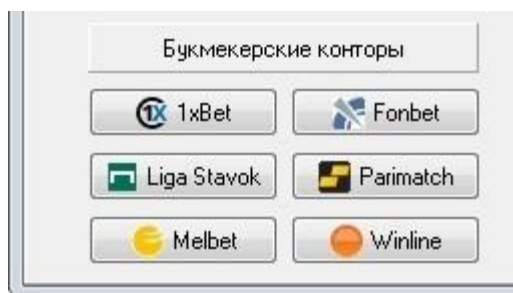

## БУКМЕКЕРСКИЕ КОНТОРЫ FOOTBALL PREDICTIONS

*Кнопки для перехода на рабочие зеркала букмекерских контор:*

В левой нижней части формы находятся кнопки для перехода на рабочие зеркала букмекерских контор. При нажатии на любую из кнопок вы перейдете на сайт букмекера. Иногда нажав на кнопку, вы можете наблюдать, что сайт недоступен. Это явление временное, связанное с блокировкой доступа провайдером. Программа Football Predictions постоянно проверяет ссылки на доступность, если происходит блокировка адреса букмекерской конторы, программа начинает поиск нового зеркала сайта, и через некоторое время вы снова можете заходить на сайт букмекера без ограничения.