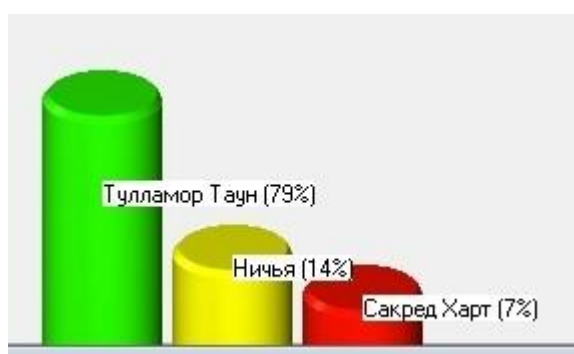

ГРАФИК ПРОГНОЗА FOOTBALL PREDICTIONS

В нижней части формы вы можете наблюдать график прогноза: