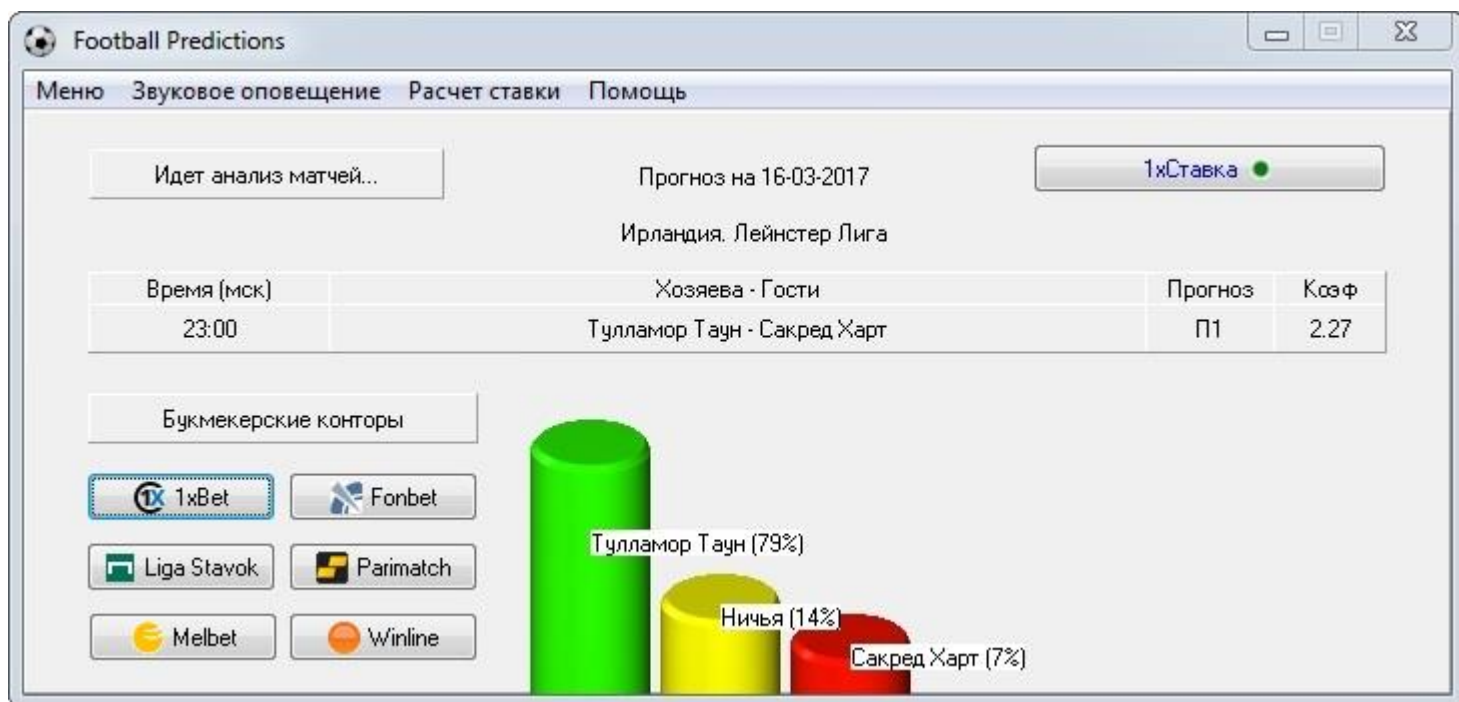

НАСТРОЙКА FOOTBALL PREDICTIONS

Для удобства работы с приложением *Football Predictions* в верхней части формы имеется меню:

1). В первой вкладке меню находятся три пункта подменю:

- Скопировать название команд
- Включить автозапуск
- Выход

Пункт «Скопировать название команд» дает возможность скопировать в буфер обмена Windows название команд прогнозируемого матча. Это может пригодиться для разных целей, например для своей личной статистики или для поиска в интернете результатов личных встреч команд в прошлых сезонах. Для отслеживания результатов матча в режиме Live на [сайте](#) программы *Football Predictions*, вы можете смотреть результаты матча в реальном времени, для этого нужно перейти в меню РЕЗУЛЬТАТЫ, вставить в поле «введите название команды (команд)» текст из буфера обмена и нажать кнопку «поиск».